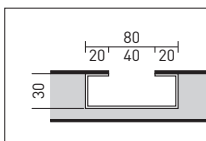

3D

Avec une plaque cache-ouvrant, nous arrivons à transformer une porte lisse en un objet 3D.

INGEWERKTE HANDGREEP TIRANT INCORPORE

3D Basil
3D Julien
3D Jef

3D Leon

FLAT + TUBE

Een aluminium deurtrekker, voorgemonteerd op een vlak vleugeloverdekkend paneel, vormt een strak en puur inkomgeheel. Keuze uit verschillende profielen die op maat van de deur en in bijgaande kleur wordt gepoederlakt.