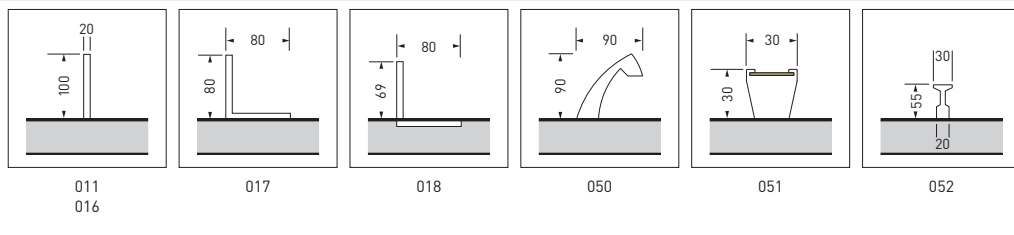

3D

Avec une plaque cache-ouvrant, nous arrivons à transformer une porte lisse en un objet 3D.

INGEWERKTE HANDGREEP TIRANT INCORPORE

3D Basil
3D Julien
3D Jef

3D Leon

FLAT + TUBE

Een aluminium deurtrekker, voorgemonteerd op een vlak vleugeloverdekkend paneel, vormt een strak en puur inkomgeheel. Keuze uit verschillende profielen die op maat van de deur en in bijgaande kleur wordt gepoederlakt.