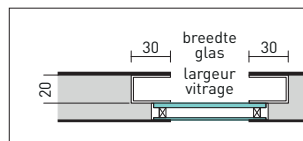

3D

Avec une plaque cache-ouvrant, nous arrivons à transformer une porte lisse en un objet 3D.

INGEWERKTE HANDGREEP TIRANT INCORPORE

3D Basil
3D Julien
3D Jef

3D Leon

FLAT + TUBE

Een aluminium deurtrekker, voorgemonteerd op een vlak vleugeloverdekkend paneel, vormt een strak en puur inkomgeheel. Keuze uit verschillende profielen die op maat van de deur en in bijgaande kleur wordt gepoederlakt.